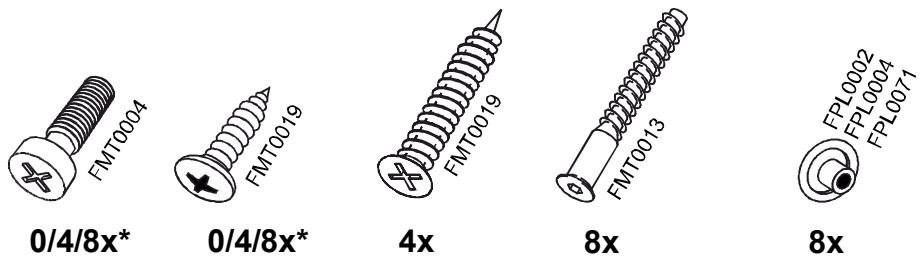

VB150 VB200 V250 V300 V350

V400

V450

V500

V600

V700

V800

13

* - указано в детализовке * - see in specification

В мебельном наборе могут быть конструктивные изменения, не ухудшающие качество изделия, но не указанные в данной инструкции.

In furniture KIT, there may be changes, not specified in this manual, which don't deteriorate the quality of the produkt.

№	code	a*b	module											
			VB150	VB200	V250	V300	V350	V400	V450	V500	V600	V700	V800	
①	V300.01	716*298	2	2	2	2	2	2	2	2	2	2	2	2
	VB150.02	118*298	2											
	VB200.01	168*298		2										
	V250.01	218*298			2									
	V300.02	268*298				2								
	V350.01	318*298					2							
	V400.01	368*298						2						
	V450.01	418*298							2					
	V500.01	468*298								2				
②	V600.01	568*298									2			
	V700.01	668*298										2		
	V800.01	768*298											2	
	VB150.03	118*290	1											
	VB200.02	168*290		1										
	V250.02	218*290			1									
	V300.03	268*290				1								
	V350.02	318*290					1							
	V400.02	368*290						1						
③	V450.02	418*290							1					
	V500.02	468*290								1				
	V600.02	568*290									1			
	V700.02	668*290										1		
	V800.02	768*290											1	
	VB150.04	715*145	1											
	VB200.03	715*195		1										
	V250.03	715*247			1						2			
	V300.04	715*297				1						2		
④	V350.03	715*347					1						2	
	V400.03	715*197						2						
	V450.03	715*222							2					
	V800.03	715*395												2
	V400.04	682 mm							1	1	1	1	1	1
furniture														
	FMT0009		12	12	18	18	18	18	18	18	18	21	21	21
	FMT0004		0	0	4	4	4	4	4	4	8	8	8	8
	FMT0016		0	0	4	4	4	4	4	4	8	8	8	8
	FP0004		0	0	2	2	2	2	2	2	4	4	4	4
	FPL0010/11/70		16	16	12	12	12	12	12	12	8	8	8	8